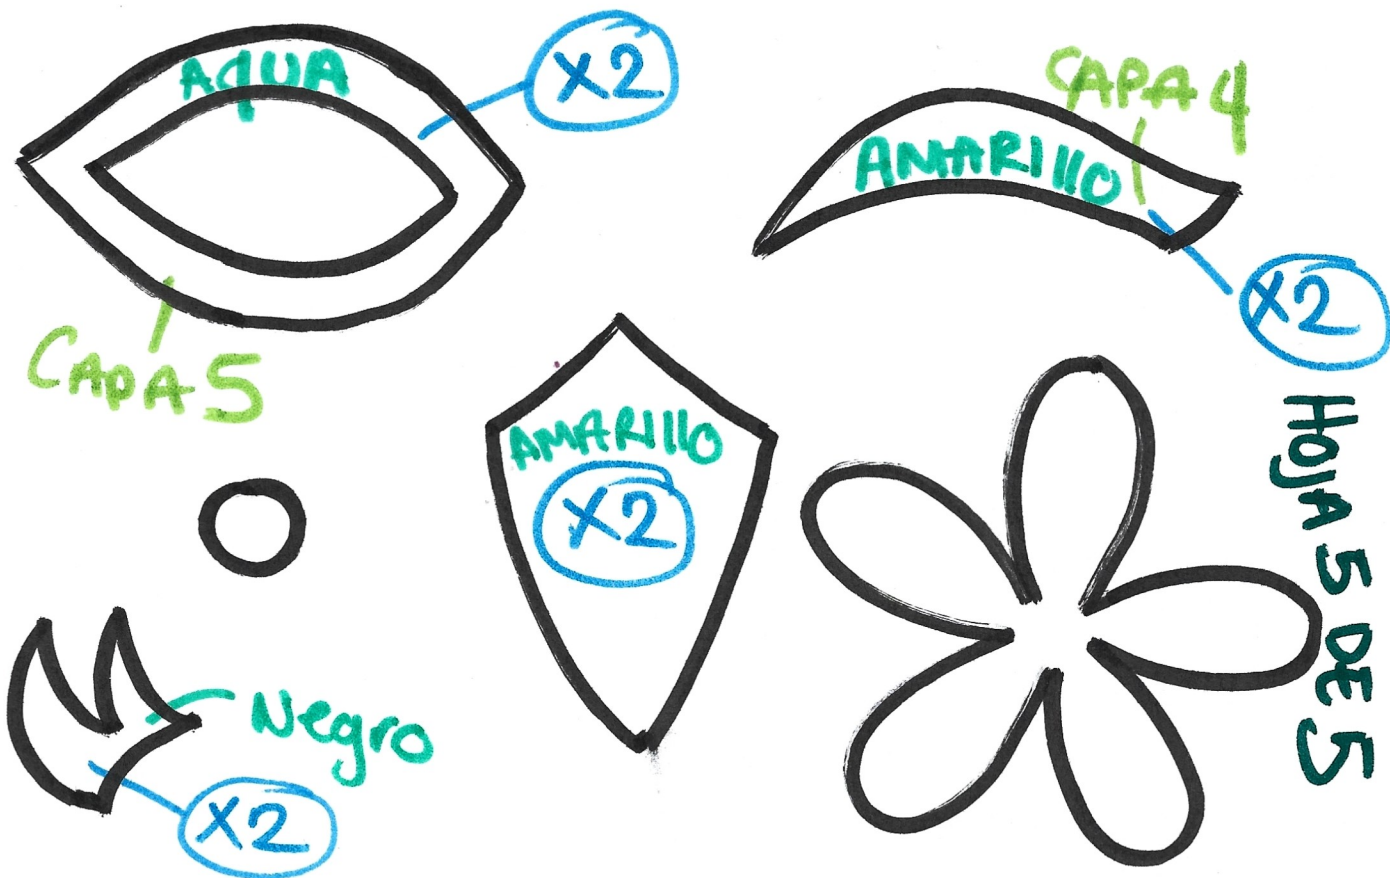

HOJA 1 DE 5

Conejo

MAMI Costurera

X2 BASE

HOJA 2 DES

Cerdito

Ami Colleera

X2 NARIZ

ROSA

X4 OREJA

ROSA
OREJA INTERIOR

FLOR

NARIZ INTERIOR

X2

NEGRO

X2

NEGRO

PESTAÑAS

(X2) BASE
CAFE

OSO

Centro de
flor

HOJA 4 DE 5

Búhop 2

ELASTICOS 35cm
de .5cm de ancho
o 1cm

- * Los colores son intercambiables
- * LAS TIRAS SON DE PRESCOLAR Y PRIMARIA
- * LAS PESTAÑAS Y LA FLOR SON OPCIONALES